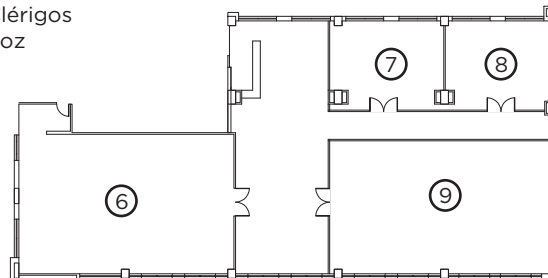

Piso 09 Floor 09

6. Douro
7. Lello
8. Clérigos
9. Foz