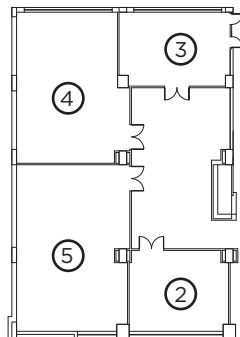

Piso 0 Floor 0
2. Bombarda
3. Leões
4. Serralves
5. São Bento