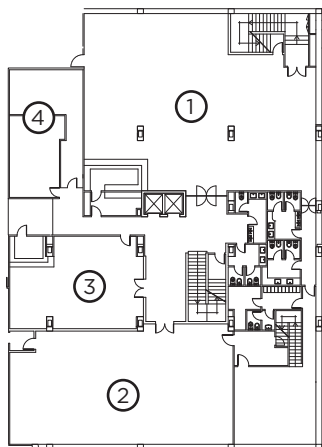

Áreas e configurações

Areas and configurations

	Área Area	Pé direito C. height	Plateia Auditorium	Escola School	Mesa U/O Table	Banquete Banquet	Mesa única Single table	Exposição Exhibition
Belmonte	264	2,74	250	150	40	170	43	35/50
Guimarães	191	2,80	150	135	50	120	53	24/36
Bragança	53	2,55	40	30	20	30	23	12/15
Óbidos	65	2,49	30	20	20	-	23	18/24
Monsaraz	50	2,36	40	24	20	-	23	-
Sintra	92	2,80	80	50	30	60	33	17/27

Outros: sob consulta Other: under request

Piso -1 Floor -1

1. Belmonte
2. Guimarães
3. Bragança
4. Óbidos

Piso 0 Floor 0

5. Sintra

Piso M Floor M

6. Monsaraz