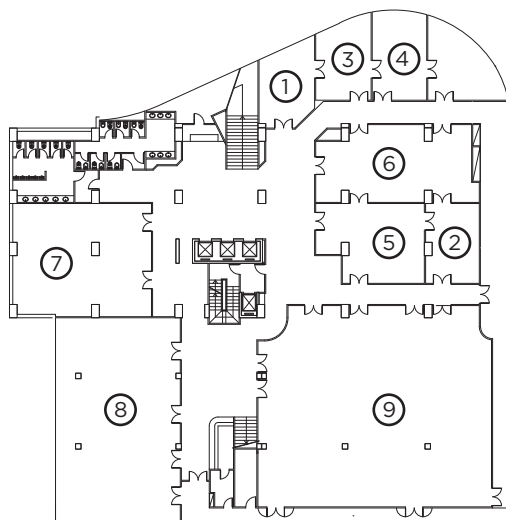

Áreas e configurações

Areas and configurations

	Área Area	Pé direito C. height	Plateia Auditorium	Escola School	Palmatória Table arm chair	Mesa U/O Table	Banquete Banquet	Cabaret	Mesa única Single table
Touriga	31	3,05	-	-	-	9	-	-	12
Aragonês	31	3,00	-	-	-	9	-	-	12
Castelão	33	3,00	-	-	-	15	-	-	18
Espadeiro	37	3,00	-	-	-	15	-	-	18
Moreto	56	3,00	40	24	-	20	-	-	-
Moscatel	90	2,90	50	30	-	25	50	-	-
Loureiro	129	3,05	80	42	80	26	60	-	-
Alvarinho	203	3,05	150	57	150	44	100	-	-
Fernão Pires	365	3,32	350	100	-	38	200	130	-

Outros: sob consulta Other: under request

Piso -1 Floor -1

1. Touriga
2. Aragonês
3. Castelão
4. Espadeiro
5. Moreto
6. Moscatel
7. Loureiro
8. Alvarinho
9. Fernão Pires