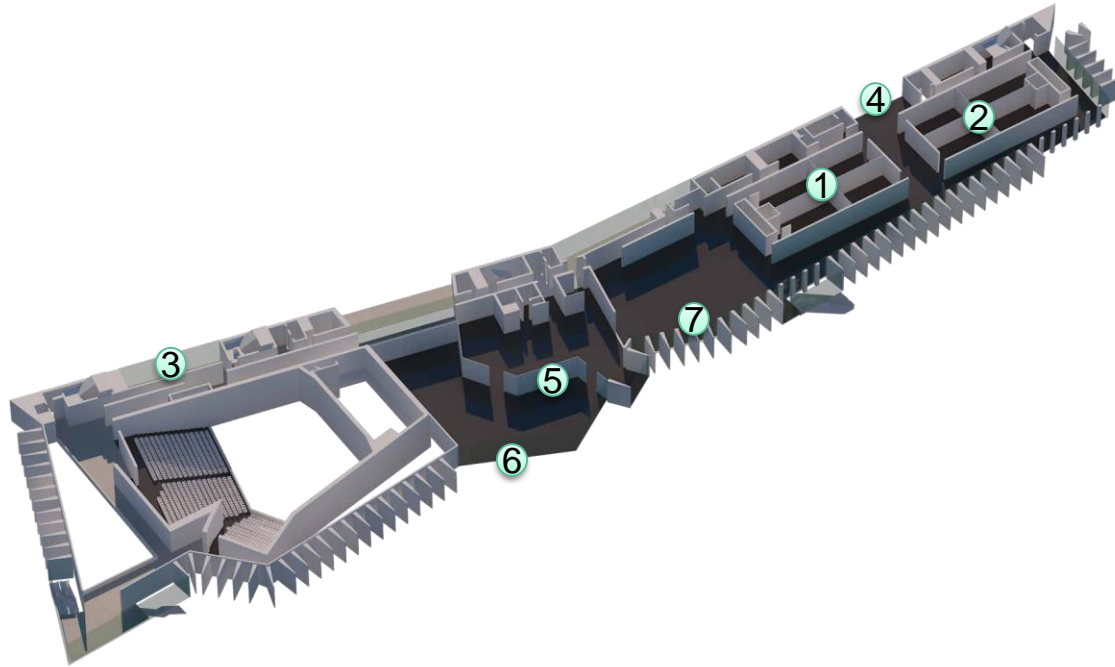

Floor 3

	MEETING ROOMS PALAU CONGRESSOS	m2	HIGH
①	MENORCA 1, 2, 3 & 4	320	3,8
	MENORCA (break out)	80	3,8
②	EIVISSA 1, 2, 3 & 4	320	3,8
	EIVISSA (break out)	80	3,8
③	INCA	87	2,6

	MEETING ROOMS PALAU CONGRESSOS	m2	HIGH
④	FORMENTERA 1, 2 & 3	68	2,6
	FORMENTERA (break out)	22	2,6
⑤	PALMA	620	3,78
⑥	ROOFTOP PALMA	600	
⑦	HALL MENORCA	1.061	3,6